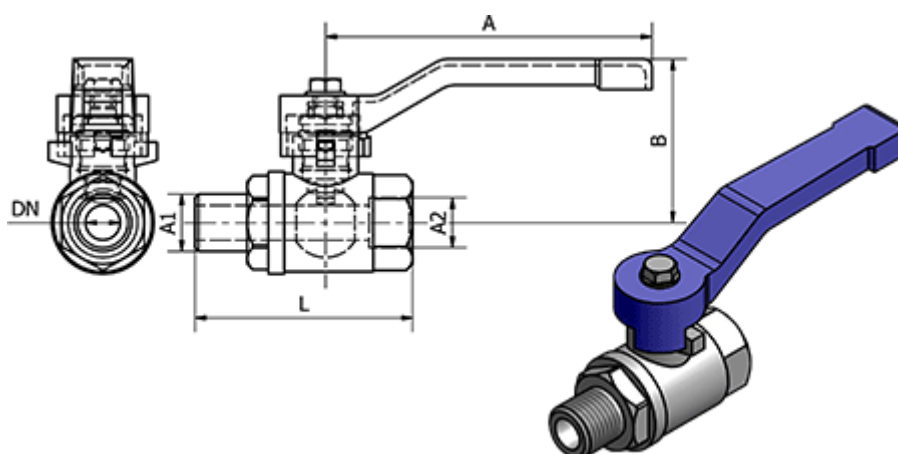

Varenummer: 58633502E
Beskrivelse: Kuglehane 335.02-E, - G 1/4"
Kuglehane

Mål

A	= 75
B	= 38
DN	= 8
Gevind A1	= G 1/4"
Gevind A2	= G 1/4"
L	= 50